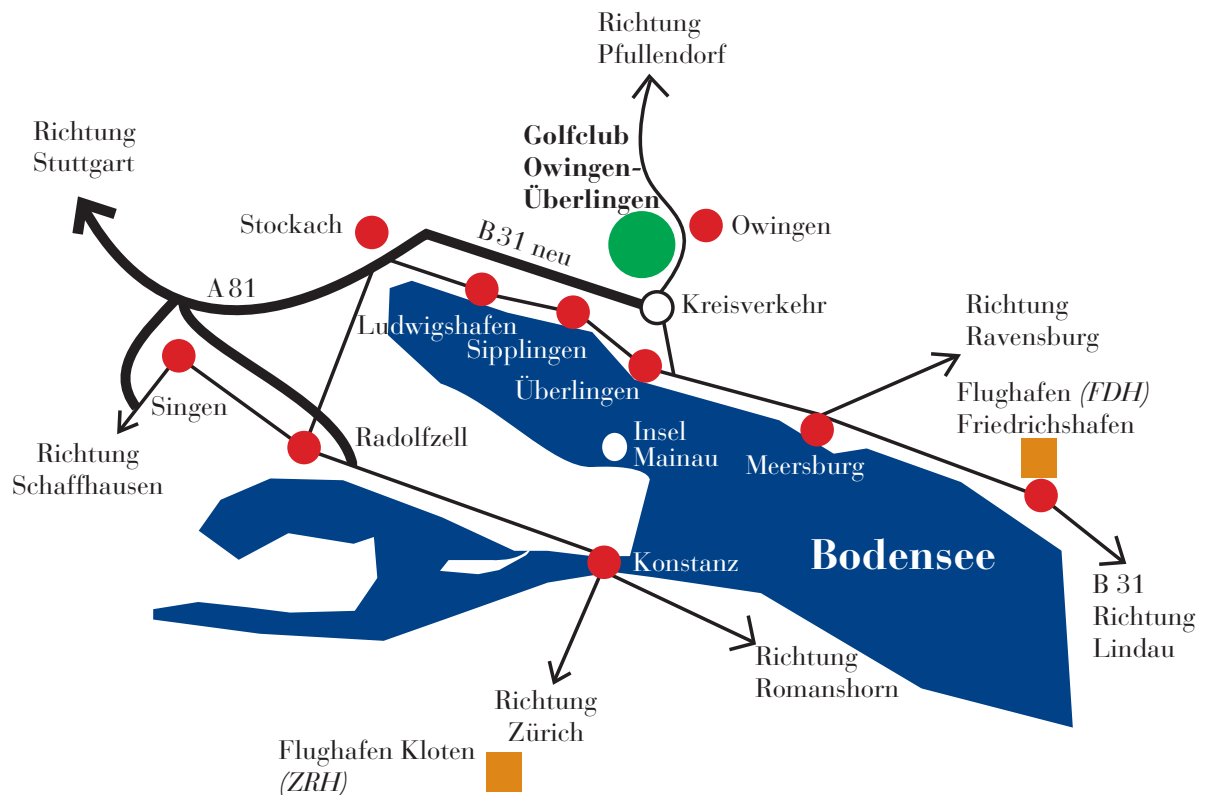

# Der Anfahrtsweg zum vollen Golfgenuss über dem Bodensee.

## Aus Richtung Stuttgart:

*Autobahn A 81 in Richtung Lindau, am Autobahnende bei Stockach mündet sie in die vierspurige B 31 neu. Vor Überlingen fahren Sie links ab in Richtung Pfullendorf bis zum Kreisverkehr und folgen dort der Beschilderung „Golfplatz“ bis Owingen.*

## Aus Richtung Lindau:

*B 31 bis Überlingen folgen Sie der Beschil-*

*derung „Autobahn Stuttgart A 81“, am Kreisverkehr fahren Sie geradeaus und folgen der Beschilderung „Golfplatz“ in Richtung Pfullendorf/Owingen.*

*Aus der Luft erreichen Sie uns über die Flughäfen Friedrichshafen (FDH) oder Zürich (ZRH).*

*Wenn Sie per Bahn anreisen, sollten Sie in Überlingen aussteigen.*