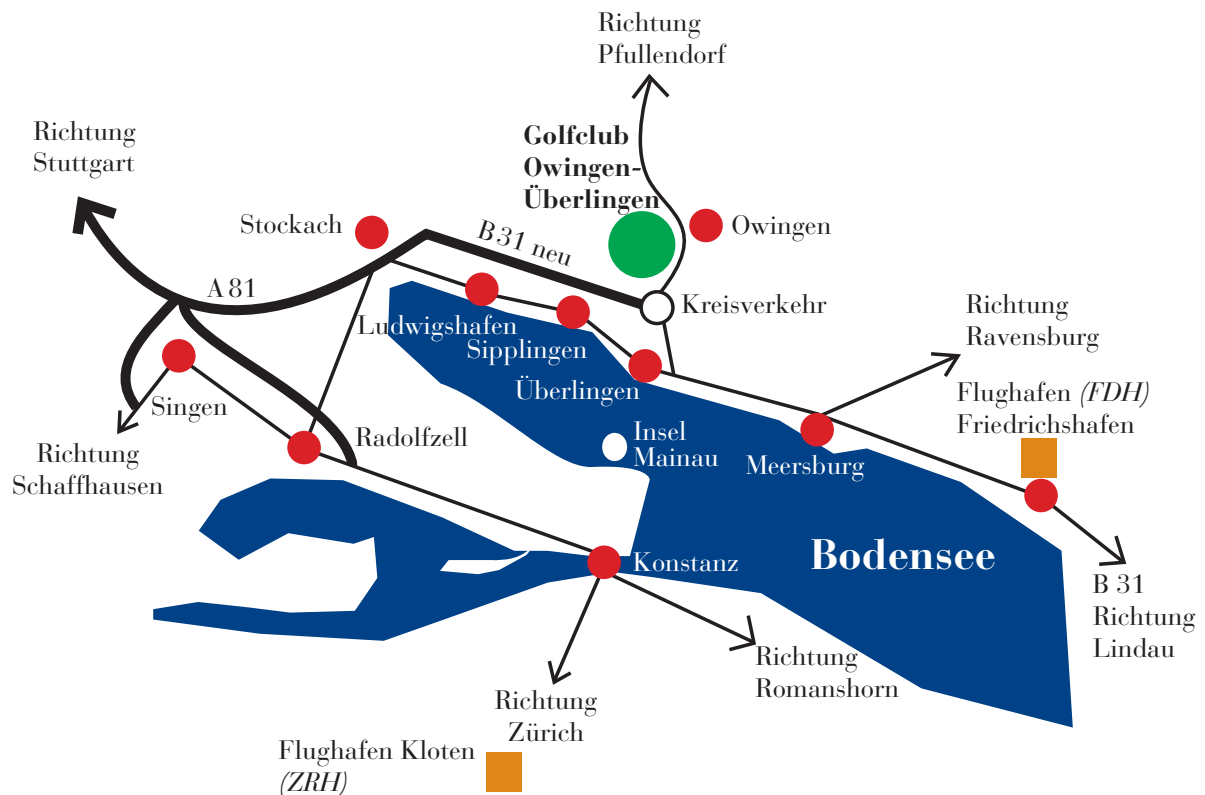

Der Anfahrtsweg zum vollen Golfgenuss über dem Bodensee.

Aus Richtung Stuttgart:

Autobahn A 81 in Richtung Lindau, am Autobahnende bei Stockach mündet sie in die vierspurige B 31 neu. Vor Überlingen fahren Sie links ab in Richtung Pfullendorf bis zum Kreisverkehr und folgen dort der Beschilderung „Golfplatz“ bis Owingen.

Aus Richtung Lindau:

B 31 bis Überlingen folgen Sie der Beschil-

derung „Autobahn Stuttgart A 81“, am Kreisverkehr fahren Sie geradeaus und folgen der Beschilderung „Golfplatz“ in Richtung Pfullendorf/Owingen.

Aus der Luft erreichen Sie uns über die Flughäfen Friedrichshafen (FDH) oder Zürich (ZRH).

Wenn Sie per Bahn anreisen, sollten Sie in Überlingen aussteigen.